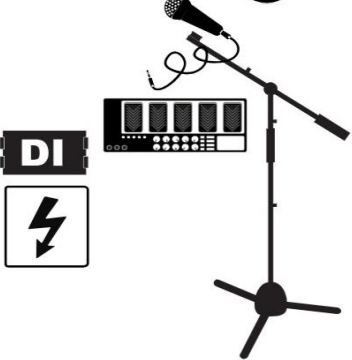

# Schmätterstilz TechRider und Stageplan

Stage-  
rack

Bühne min. 6 x 4m

Drumpodest 3 x 2m